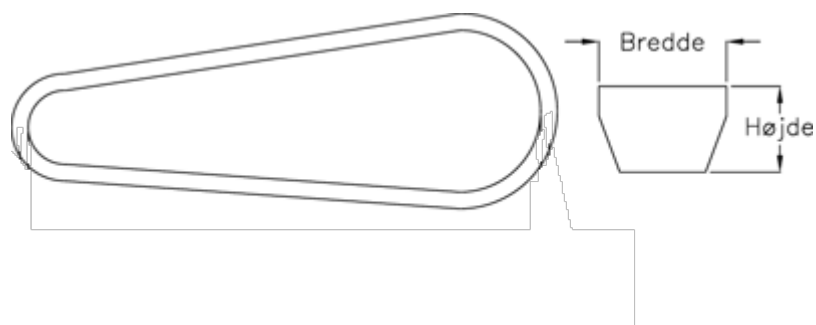

Varenummer: 601962560900
Beskrivelse: Gates kilerem SPA 900 Ld 900
DELTA NARROW

Mål

Bredde = 13
Højde = 10
Middellængde = 900